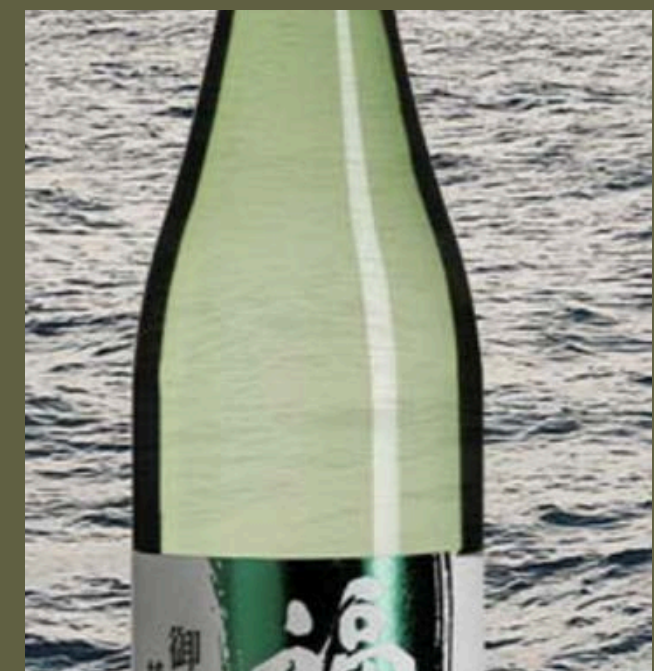

竹鶴敏夫

Osake

2 Conditions

À partir de €15,00

ZA

★★★★☆ (3)

À partir de €18,00

SAKE SAMOURAI
GENROKU

★★★★☆ (4)