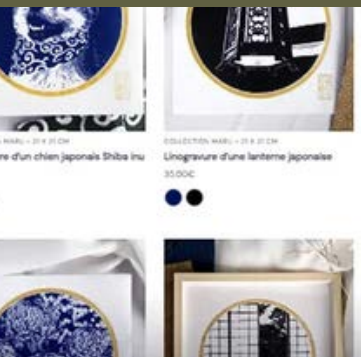

2-5 MEMBRES VOLONTAIRE SNU

10 MEMBRES BÉNÉVOLES

DE 15-22ANS

Avec l'horizon japonais

CONGRÈS NATIONAL BONSAI

Montrond les bains

Maelle Bompas

Japanese Linocut