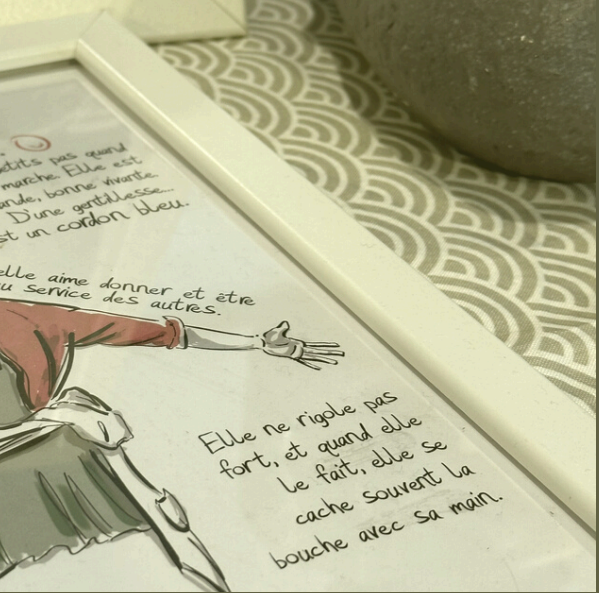

2-5 MEMBRES VOLONTAIRE SNU

10 MEMBRES BÉNÉVOLES

DE 15-22ANS

Avec l'horizon japonais

CONGRÈS NATIONAL BONSAI

Montrond les bains

Maelle Bompas

Japanese Linocut